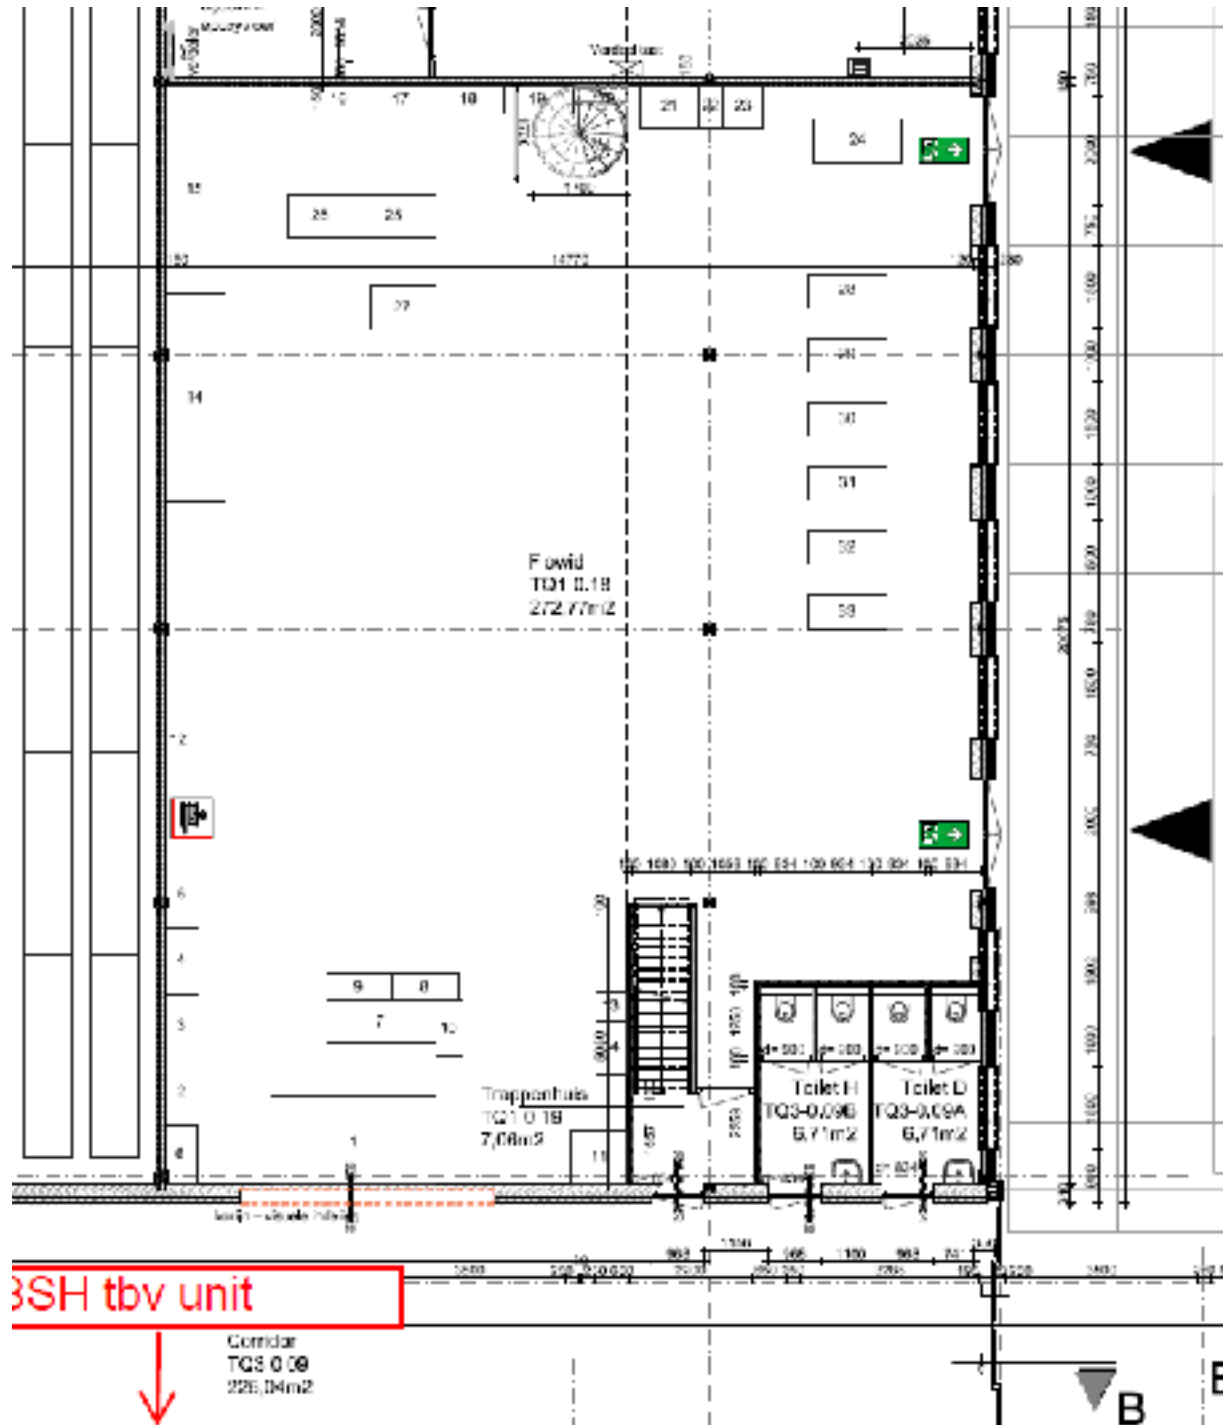

TQ Unit 1.1

Begane grond: 280 m²

TQ Unit 1.1

Eerste verdieping: 133 m²